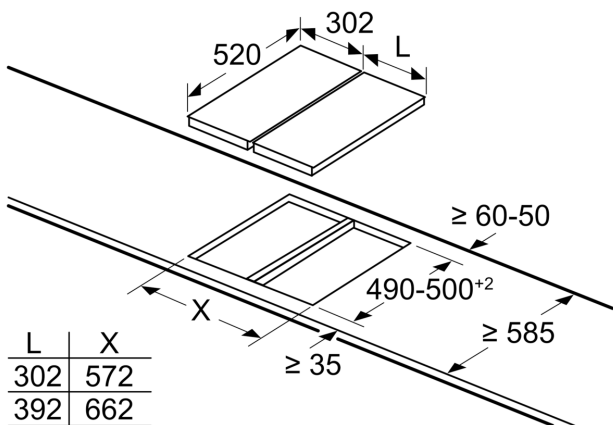

When installing two or more Domino units side-by-side, one or more assembly kits are required (2 units = 1 assembly kit, 3 units = 2 assembly kits, etc.).

measurements in mm

When installing two or more Domino units side-by-side, one or more assembly kits are required (2 units = 1 assembly kit, 3 units = 2 assembly kits, etc.).

measurements in mm

Assembly kit (HZ394301) for Domino