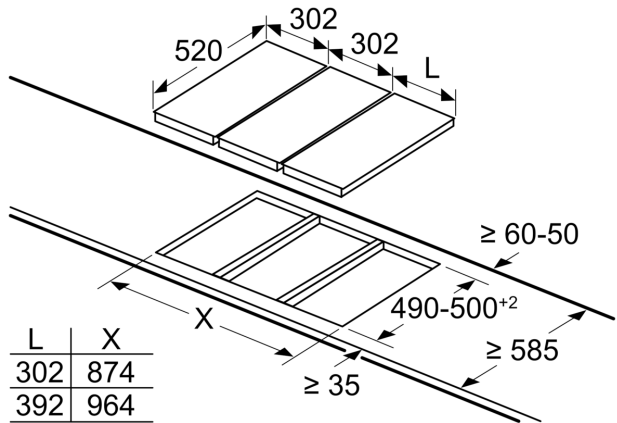

iQ700, Domino plynová varná deska, 30 cm, sklokeramika, Černá ER3A6BB70

Rozměrové výkresy

measurements in mm

When installing two Domino units right next to a hob, two assembly kits (HZ394301) are required.

measurements in mm

When installing two or more Domino units side-by-side, one or more assembly kits are required (2 units = 1 assembly kit, 3 units = 2 assembly kits, etc.).

measurements in mm

When installing two or more Domino units side-by-side, one or more assembly kits are required (2 units = 1 assembly kit, 3 units = 2 assembly kits, etc.).

rozměry v mm
možnosti kombinace prvků Domino s příslušnými rozměry spotřebičů a výřezu

typ šířky: 30 40 60 70 80 90
šířka spotřebiče: 302 392 602 710 812 912

	A	B	C	D	L	X
2x30	302	302	-	-	604	572
1x30, 1x40	302	392	-	-	694	662
1x30, 1x60	302	602	-	-	904	872
1x30, 1x70*	302	710	-	-	1012	980
1x30, 1x80	302	812	-	-	1114	1082
1x30, 1x90	302	912	-	-	1214	1182
2x40	392	392	-	-	784	752
1x40, 1x60	392	602	-	-	994	962
1x40, 1x70*	392	710	-	-	1102	1070
1x40, 1x80	392	812	-	-	1204	1172
1x40, 1x90	392	912	-	-	1304	1272
3x30	302	302	302	-	906	874
2x30, 1x40	302	302	392	-	996	964
2x30, 1x60	302	302	602	-	1206	1174
2x30, 1x70*	302	302	710	-	1314	1282
2x30, 1x80	302	302	812	-	1416	1384
2x30, 1x90	302	302	912	-	1516	1484
1x30, 2x40	302	392	392	-	1086	1054
1x30, 1x40, 1x60	302	392	602	-	1296	1264
1x30, 1x40, 1x70*	302	392	710	-	1404	1372
1x30, 1x40, 1x80	302	392	812	-	1506	1474
1x30, 1x40, 1x90	302	392	912	-	1606	1574
3x40	392	392	392	-	1176	1144
2x40, 1x60	392	392	602	-	1386	1354
4x30	302	302	302	302	1208	1176
3x30, 1x40	302	302	302	392	1298	1266
2x30, 2x40	302	302	392	392	1388	1356
1x30, 3x40	302	392	392	392	1478	1446
1x30, 1x75	302	750	-	-	1052	1016
1x40, 1x75	392	750	-	-	1142	1106
2x30, 1x75	302	302	750	-	1354	1318
1x30, 1x40, 1x75	302	392	750	-	1444	1408