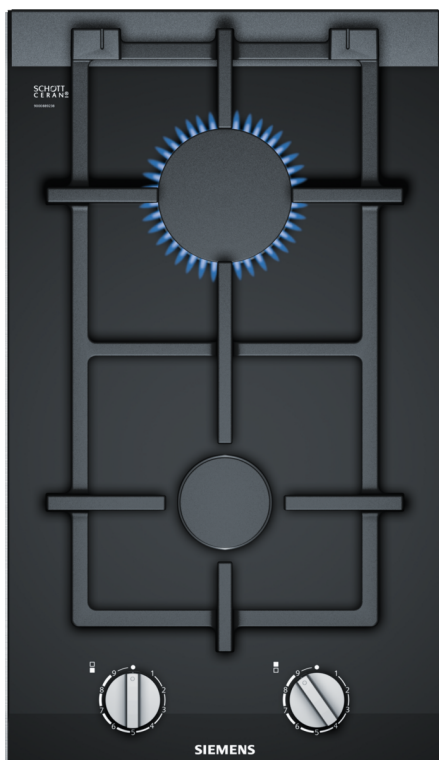

iQ700, Domino plynová varná deska, 30 cm, sklokeramika, Černá ER3A6BB70

zvláštní příslušenství

HZ298105	Podložka pro mírné vaření
HZ298114	Podložka pod hrnce
HZ394301	Spojovací lišta

Plynová varná deska s technologií stepFlame zaručí precizní nastavení plamene v devíti stupních.

Vybavení

Technické údaje

Druh spotřebiče:	Var/Dom plynová deska s ovládá
Druh spotřebiče:	Var/Dom plynová deska s ovládá
Druh spotřebiče:	Vestavné
Druh spotřebiče:	Vestavné
Připojení ke zdroji energie:	Plynový
Připojení ke zdroji energie:	Plynový
Počet varných zón:	2
Počet varných zón:	2
Požadovaná velikost otvoru pro instalaci (v x š x h):	45 x 270 x 490-500 mm
Požadovaná velikost otvoru pro instalaci (v x š x h):	45 x 270 x 490-500 mm
Šířka:	302 mm
Šířka:	302 mm
Rozměry spotřebiče:	47 x 302 x 520 mm
Rozměry spotřebiče:	47 x 302 x 520 mm
Rozměry zabaleného spotřebiče:	190 x 380 x 580 mm
Rozměry zabaleného spotřebiče:	190 x 380 x 580 mm
Váha:	6.2 kg
Váha:	6.2 kg
Hmotnost brutto:	7.1 kg
Hmotnost brutto:	7.1 kg
Ukazatel zbytkového tepla:	Separátní
Ukazatel zbytkového tepla:	Separátní
Umístění ovládacího panelu:	Vpředu
Umístění ovládacího panelu:	Vpředu
Základní materiál povrchu:	sklokeramika
Základní materiál povrchu:	sklokeramika
Materiál povrchu:	Černá, Alu, kartáčovaný
Materiál povrchu:	Černá, Alu, kartáčovaný
Barva rámu:	Černá
Barva rámu:	Černá
Délka přívodního kabelu:	100.0 cm
Délka přívodního kabelu:	100.0 cm
EAN:	4242003925669
EAN:	4242003925669
Příkon při připojení na plyn:	4700 W
Příkon při připojení na plyn:	4700 W
Proud:	3 A
Proud:	3 A
Nominální výkon:	220-240 V
Nominální výkon:	220-240 V
Frekvence:	50; 60 Hz
Frekvence:	50; 60 Hz