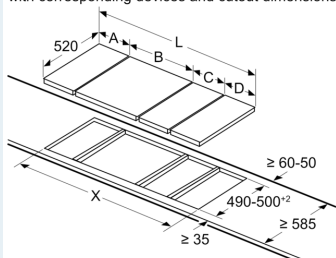

Rozměrové výkresy

measurements in mm
Picture for the table Domino combination possibilities with corresponding devices and cutout dimensions

Cutout dimension (X) depending on the combination see table:

rozměry v mm
možnosti kombinace prvků Domino s příslušnými rozměry spotřebičů a výřezu

typ šířky: 30 40 60 70 80 90
šířka spotřebiče: 302 392 602 710 812 912

	A	B	C	D	L	X
2x30	302	302	-	-	604	572
1x30, 1x40	302	392	-	-	694	662
1x30, 1x60	302	602	-	-	904	872
1x30, 1x70*	302	710	-	-	1012	980
1x30, 1x80	302	812	-	-	1114	1082
1x30, 1x90	302	912	-	-	1214	1182
2x40	392	392	-	-	784	752
1x40, 1x60	392	602	-	-	994	962
1x40, 1x70*	392	710	-	-	1102	1070
1x40, 1x80	392	812	-	-	1204	1172
1x40, 1x90	392	912	-	-	1304	1272
3x30	302	302	302	-	906	874
2x30, 1x40	302	302	392	-	996	964
2x30, 1x60	302	302	602	-	1206	1174
2x30, 1x70*	302	302	710	-	1314	1282
2x30, 1x80	302	302	812	-	1416	1384
2x30, 1x90	302	302	912	-	1516	1484
1x30, 2x40	302	392	392	-	1086	1054
1x30, 1x40, 1x60	302	392	602	-	1296	1264
1x30, 1x40, 1x70*	302	392	710	-	1404	1372
1x30, 1x40, 1x80	302	392	812	-	1506	1474
1x30, 1x40, 1x90	302	392	912	-	1606	1574
3x40	392	392	392	-	1176	1144
2x40, 1x60	392	392	602	-	1386	1354
4x30	302	302	302	302	1208	1176
3x30, 1x40	302	302	302	392	1298	1266
2x30, 2x40	302	302	392	392	1388	1356
1x30, 3x40	302	392	392	392	1478	1446
1x30, 1x75	302	750	-	-	1052	1016
1x40, 1x75	392	750	-	-	1142	1106
2x30, 1x75	302	302	750	-	1354	1318
1x30, 1x40, 1x75	302	392	750	-	1444	1408

* Nelze použít se 70 cm indukční deskou