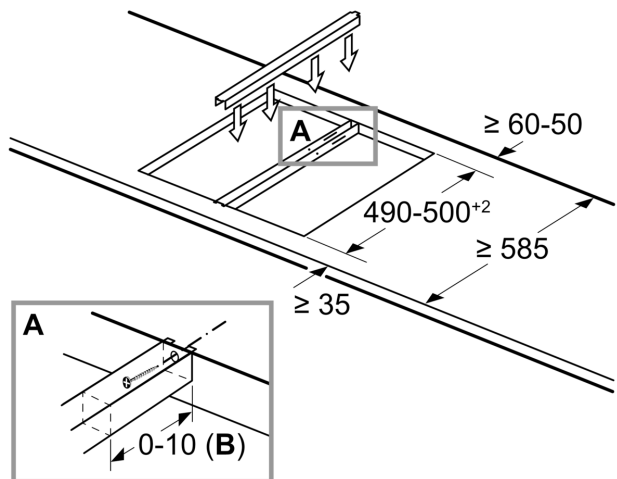

measurements in mm

When installing two or more Domino units side-by-side, one or more assembly kits are required (2 units = 1 assembly kit, 3 units = 2 assembly kits, etc.).

measurements in mm

When installing two or more Domino units side-by-side, one or more assembly kits are required (2 units = 1 assembly kit, 3 units = 2 assembly kits, etc.).

measurements in mm

Assembly kit (HZ394301) for Domino

B: Dependent on the cut-out depth

Rozměrové výkresy

measurements in mm
Picture for the table Domino combination possibilities with corresponding devices and cutout dimensions

rozměry v mm
možnosti kombinace prvků Domino s příslušnými rozměry spotřebičů a výřezu

typ šířky: 30 40 60 70 80 90
šířka spotřebiče: 302 392 602 710 812 912

	A	B	C	D	L	X
2x30	302	302	-	-	604	572
1x30, 1x40	302	392	-	-	694	662
1x30, 1x60	302	602	-	-	904	872
1x30, 1x70*	302	710	-	-	1012	980
1x30, 1x80	302	812	-	-	1114	1082
1x30, 1x90	302	912	-	-	1214	1182
2x40	392	392	-	-	784	752
1x40, 1x60	392	602	-	-	994	962
1x40, 1x70*	392	710	-	-	1102	1070
1x40, 1x80	392	812	-	-	1204	1172
1x40, 1x90	392	912	-	-	1304	1272
3x30	302	302	302	-	906	874
2x30, 1x40	302	302	392	-	996	964
2x30, 1x60	302	302	602	-	1206	1174
2x30, 1x70*	302	302	710	-	1314	1282
2x30, 1x80	302	302	812	-	1416	1384
2x30, 1x90	302	302	912	-	1516	1484
1x30, 2x40	302	392	392	-	1086	1054
1x30, 1x40, 1x60	302	392	602	-	1296	1264
1x30, 1x40, 1x70*	302	392	710	-	1404	1372
1x30, 1x40, 1x80	302	392	812	-	1506	1474
1x30, 1x40, 1x90	302	392	912	-	1606	1574
3x40	392	392	392	-	1176	1144
2x40, 1x60	392	392	602	-	1386	1354
4x30	302	302	302	302	1208	1176
3x30, 1x40	302	302	302	392	1298	1266
2x30, 2x40	302	302	392	392	1388	1356
1x30, 3x40	302	392	392	392	1478	1446
1x30, 1x75	302	750	-	-	1052	1016
1x40, 1x75	392	750	-	-	1142	1106
2x30, 1x75	302	302	750	-	1354	1318
1x30, 1x40, 1x75	302	392	750	-	1444	1408