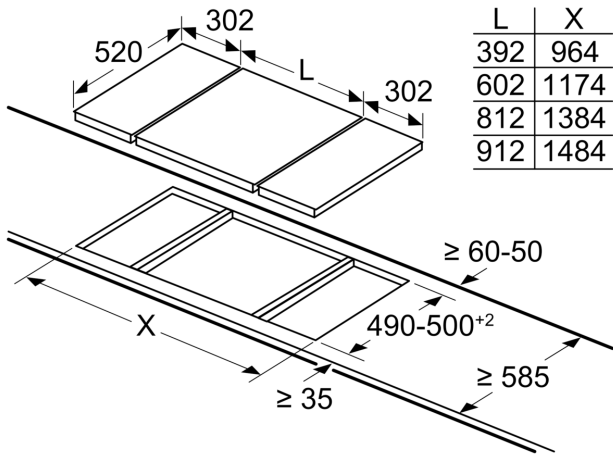

iQ700, Domino plynová varná deska, 30 cm, sklokeramika, Černá ER3A6BB70

Rozměrové výkresy

measurements in mm